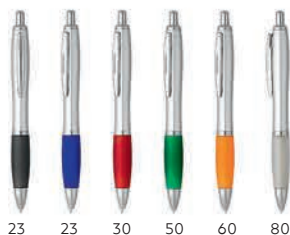

Boja mastila: plava Dimenzija: Ø 1,3 x 14 cm

Pakovanje: 1000/50 Preporučena štampa: tampon

20 30 31 51 90 60

**Balzac Pro / 10.104**

PLASTIČNA HEMIJSKA OLOVKA

Boja mastila: plava Dimenzija: Ø 1,3 x 14 cm

Pakovanje: 1000/50 Preporučena štampa: tampon