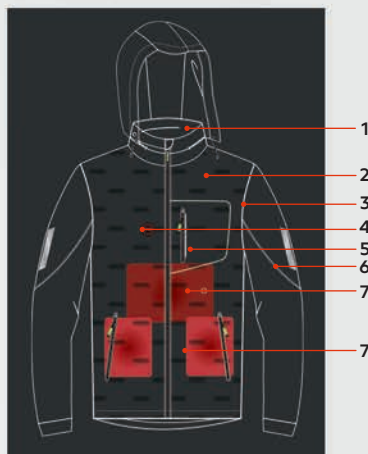

# Termo

JAKNA SA  
GREJAČIMA

\*Pomoćna baterija nije uključena

- 1 skrivena kapuljača unutar ovratnika
- 2 sorona® punjenje
- 3 fleksibilni rukavi
- 4 prekidač za kontrolu
- 5 spoljni džepovi
- 6 reflektivna štampa
- 7 grejni paneli