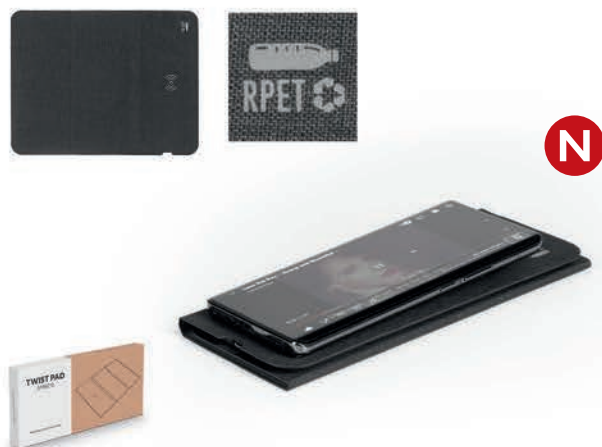

Twist Pad / 37.960.10

PODLOGA ZA KOMPJUTERSKI MIŠ I BEŽIČNI PUNJAČ, 15W

Materijal: RPET Ulaz: Type-C Dimenzija: 26.3 x 20.3 x 2 cm

Pakovanje: 50/1 Preporučena štampa: sito