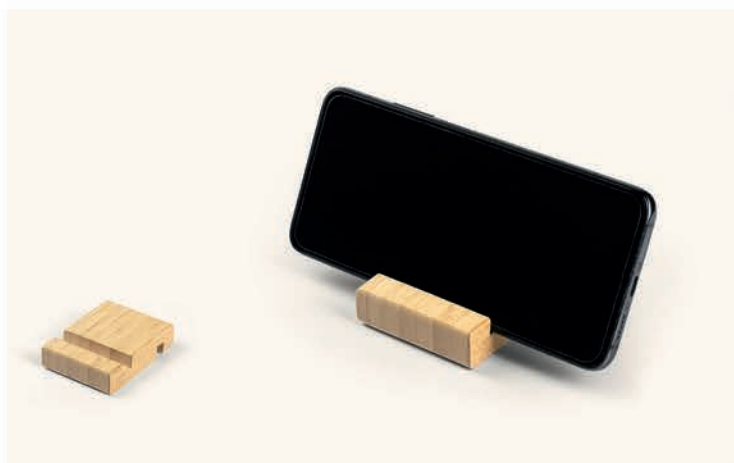

Base Mini / 34.540.71

DRŽAČ MOBILNIH UREDJAJA

Material : bambus Dimenzija: 8 x 6 x 2 cm Pakovanje: 162/81/1
Preporučena štampa: laserska gravura