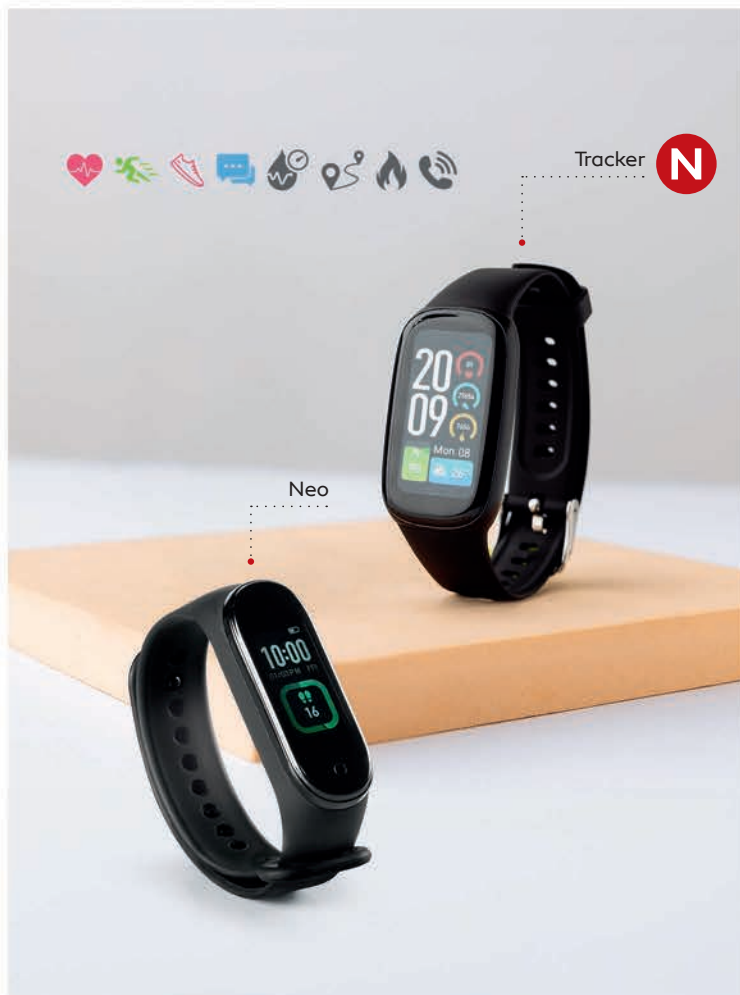

PAMETNI SAT

Dimenzija: 4.4 x 4.9 x 1.4 cm Pakovanje: 50/1

**Tracker / 37.973**

PAMETNI SAT

Dimenzija: 2.7 x 4.4 x 1.1 cm Pakovanje: 100/1

**Neo / 37.840.10**

PAMETNI SAT

Dimenzija: 2 x 4 x 1 cm Pakovanje: 100/1