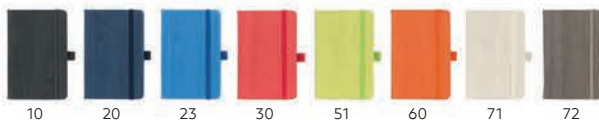

NOTES A6

Knjižni blok: odštampan na krem ofsetnom 80 g/m² papiru, 192 strane sa linijama

Materijal za oblaganje korice: termo osetljiva eko koža

Dimenzija: 9.4 x 14.4 cm Pakovanje: 50

Preporučena štampa: digitalna štampa, suvi žig