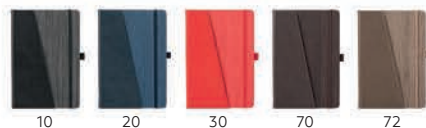

10 20 30 70 72

Ontario Note / 34.417

NOTES A5

Knjižni blok: odštampan na krem ofsetnom 80 g/m² papiru, 192 strane sa linijama

Materijal za oblaganje korice: termo osetljiva eko koža

Dimenzija: 14.4 x 21.4 cm Pakovanje: 20

Preporučena štampa: sito, digitalna štampa, suvi žig, laserska gravura

Box A5 / 34.409.10

POKLON KUTIJA ZA NOTES A5

Dimenzija: 16.5 x 22.4 x 2.8 cm Pakovanje: 20

Preporučena štampa: sito, digitalna štampa, folija tisak