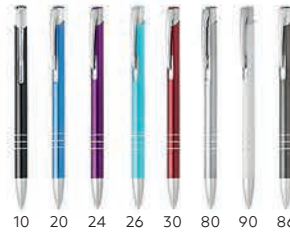

10 20 24 26 30 80 90 86

Oggi Slim / 11.052

METALNA HEMIJSKA OLOVKA

Boja mastila: plava Dimenzija: Ø 0.8 x 13.8 cm
Pakovanje: 600/50 Preporučena štampa: laserska gravura, 10, 90 - tampon