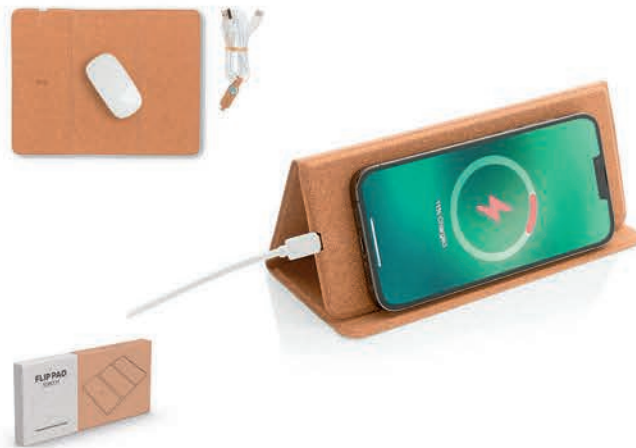

Flip Pad / 37.957.71

PODLOGA ZA KOMPJUTERSKI MIŠ I BEŽIČNI PUNJAČ, 15W

Materijal: pluta Ulaz: Type-C Dimenzija: 26.3 x 21 x 0.2 cm

Pakovanje: 50/1 Preporučena štampa: laserska gravura