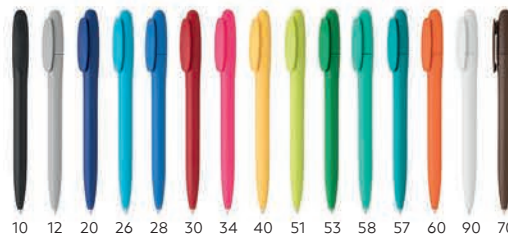

10 12 20 26 28 30 34 40 51 53 58 57 60 90 70

Bay / 10.145

MAXEMA PLASTIČNA HEMIJSKA OLOVKA

Boja mastila: plava Dimenzija: Ø 1.1x 13.5 cm

Pakovanje: 1000/100

Preporučena štampa: tampon, digitalna štampa