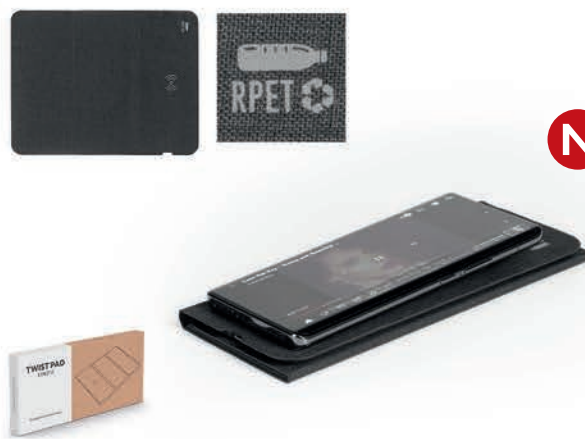

TwistPad / 37.960.10

PODLOGA ZA KOMPJUTERSKI MIŠ I BEŽIČNI PUNJAČ, 15W
Materijal: RPET Ulaz: Type-C
Dimenzija: 26.3 x 20.3 x 2 cm Pakovanje: 50/1 Preporučena štampa: sito