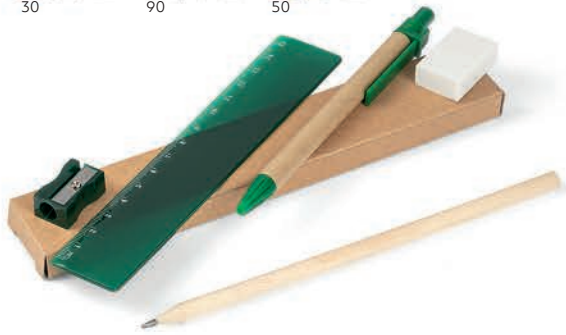

Class / 34.457

SET ZA PISANJE I CRTANJE, 5/1
Dimenzija: 19.7 x 3.4 x 1.2 cm Pakovanje: 400/100/1
Preporučena štampa: digitalna štampa