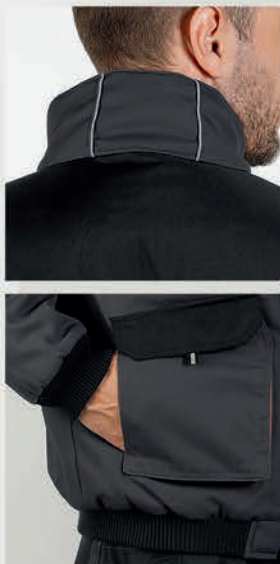

Hammer Jacket Pro / 58.044.11

RADNA JAKNA

Veličine: S (48), M (50), L (52), XL (54), XXL (56), 3XL (58)

Tkanina: platno prepletaj, 270 g/m²

Sastav: 65% poliester, 35% pamuk

Pakovanje: 10/1

Preporučena štampa: sito, preslikač, vez

Hammer Jacket / 58.013.11

RADNA BLUZA

Veličine: S (48), M (50), L (52), XL (54), XXL (56), 3XL (58), 4XL (60)

Tkanina: platno prepletaj, 270 g/m²

Sastav: 65% poliester, 35% pamuk

Pakovanje: 20/1

Preporučena štampa: sito, preslikač, vez

Hammer Vest / 58.021.11

RADNI PRSLUK

Veličine: S, M, L, XL, XXL, 3XL

Sastav: 1. lice - 65% poliester, 35% pamuk (platno prepletaj)

2. Postava - 100% poliester

Sastav: 65% poliester, 35% pamuk

Pakovanje: 10/1

Preporučena štampa: sito, preslikač, vez