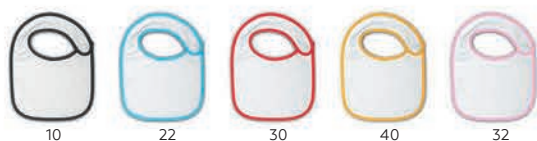

10

22

30

40

32

Baby / 57.039

KIDS

PORTIKLA ZA BEBE SA ČIČAK TRAKOM, 180 g/m²

Dimenzija: univerzalna, 20 x 25 cm

Sastav: 100% pamuk

Pakovanje: 100/5/1

Preporučena štampa: sito, preslikač